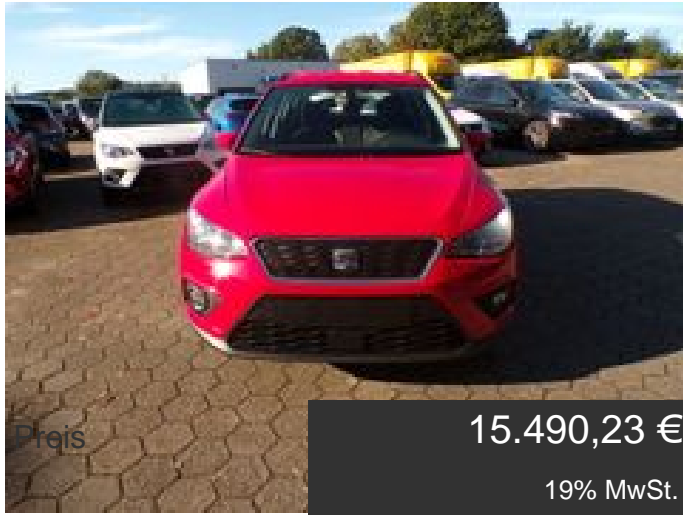

## Seat Arona 1,0 TSi Style / Navi + ACC + PDC

**\*1.Hand\***

### Details

Typ	Pkw
HU	05/2024
Leistung	81 KW / 110 PS
Laufleistung	49.650 km
Kraftstoff	Benzin
Anzahl Sitze	5
Anzahl Türen	4/5
Getriebe	Schaltgetriebe
Erstzulassung	07/2021
Farbe außen	Emocion-red
Innenbereich	Stoff