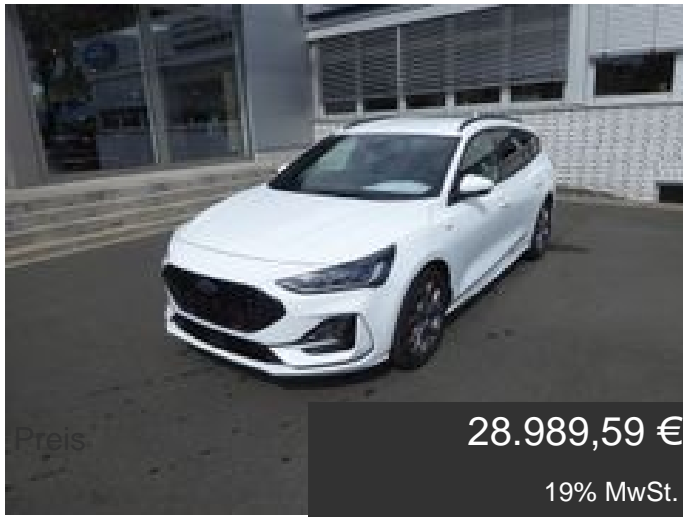

Ford Focus ST Line Style 1,0 MHEV Turnier Assistenzp.

Details

Typ	Pkw
HU	07/2025
Leistung	92 KW / 125 PS
Laufleistung	10 km
Kraftstoff	Benzin
Anzahl Sitze	5
Anzahl Türen	4/5
Getriebe	Schaltgetriebe
Erstzulassung	07/2022
Farbe außen	Frostweiß
Innenbereich	Stoff