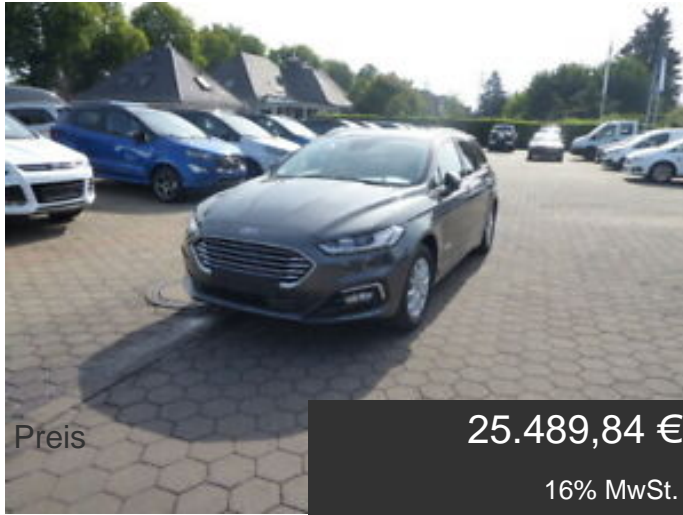

# Ford Mondeo Titanium Turnier Hybrid / Navi / Kamera /

## Details

|               |                         |
|---------------|-------------------------|
| Typ           | Pkw                     |
| HU            | 08/2022                 |
| Leistung kW   | 138 KW / 188 PS         |
| Kilometer     | 6.500 km                |
| Kraftstoff    | Hybrid (Benzin/Elektro) |
| Anzahl Sitze  | 5                       |
| Anzahl Türen  | 4/5                     |
| Getriebe      | Automatik               |
| Erstzulassung | 08/2019                 |
| Farbe außen   | Magneticgrau            |
| Innenbereich  | Stoff                   |