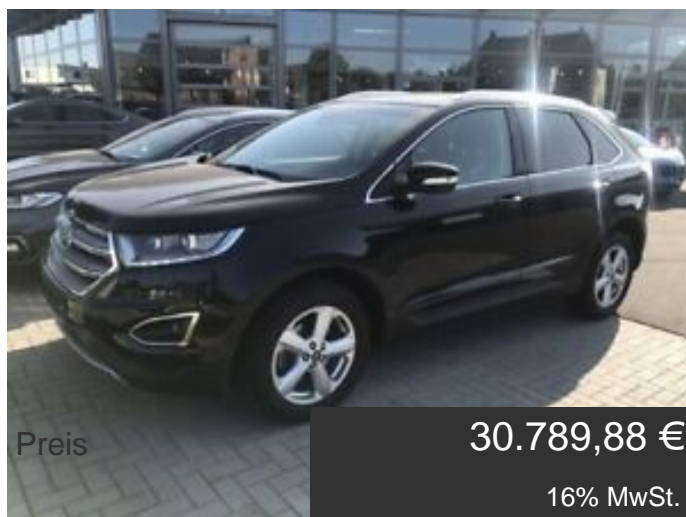

Ford Edge Titanium adapt. LED / Kamera / Navi / el.

Details

Typ	Pkw
HU	07/2020
Leistung kW	155 KW / 211 PS
Kilometer	59.800 km
Kraftstoff	Diesel
Anzahl Sitze	5
Anzahl Türen	4/5
Getriebe	Automatik
Erstzulassung	07/2017
Farbe außen	Iridiumschwarz
Innenbereich	Stoff

Kontakt

Autocentrum Wenner GmbH
Lippestr. 17
58368 Werne

Tel.: 02389 / 960-0
E-Mail:
acw_wenner@t-online.de

Ford Edge Titanium adapt. LED / Kamera / Navi / el.

Ausstattung

- Allradantrieb	- Leichtmetallfelgen	- Zentralverriegelung
- Elektr. Fensterheber	- Elektr. Wegfahrsperre	- Servolenkung
- ABS	- ESP	- Navigationssystem
- Sitzheizung	- Partikelfilter	- HU neu
- Regensensor	- Sportsitze	- Elektr. Seitenspiegel
- Bluetooth	- Bordcomputer	- Freisprecheinrichtung
- Multifunktionslenkrad	- Isofix	- Lichtsensor
- Nebelscheinwerfer	- Traktionskontrolle	- Start/Stop-Automatik
- Dachreling	- Spurhalteassistent	- Notbremsassistent
- Armlehne	- Beheizbare Frontscheibe	- Beheizbares Lenkrad
- Berganfahrassistent	- Elektr. Heckklappe	- Lederlenkrad
- Müdigkeitswarner	- Notrufsystem	- Reifendruckkontrolle
- Sprachsteuerung	- Touchscreen	- USB
- Verkehrszeichenerkennung	- Sommerreifen	- Winterpaket
- Ambiente-Beleuchtung	- Apple CarPlay	- Android Auto
- Innenspiegel autom. abblendend	- Geschwindigkeitsbegrenzer	- 2-Zonen-Klimaautomatik
- Tempomat	- Radio DAB	- LED-Tagfahrlicht
- adaptives Kurvenlicht		